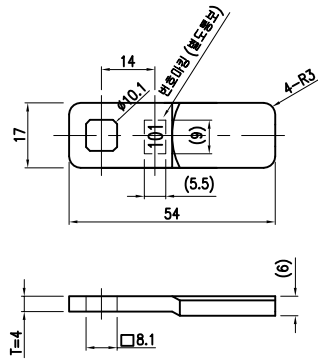

록 핸들 치수 - Lock Handle Dimensions

103

KC-141SQ

104

KA-615 (SCP)

105

KA-619-1K,2K (SCP)

106