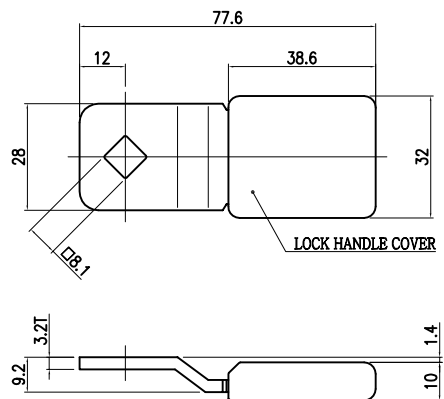

108

KA-619-1K,2K (SCP)