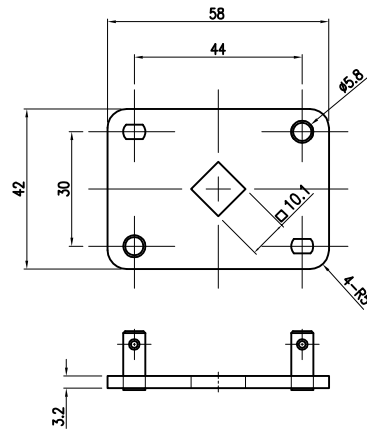

록 핸들 치수 - Lock Handle Dimensions

103

KC-141SQ

104

KA-615 (SCP)

105

KA-619-1K,2K (SCP)

106