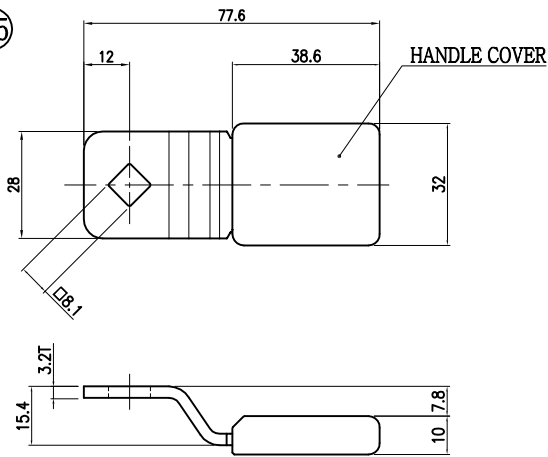

록 핸들 치수 - Lock Handle Dimensions

103

KC-141SQ

104

KA-615 (SCP)

105

KA-619-1K,2K (SCP)

106