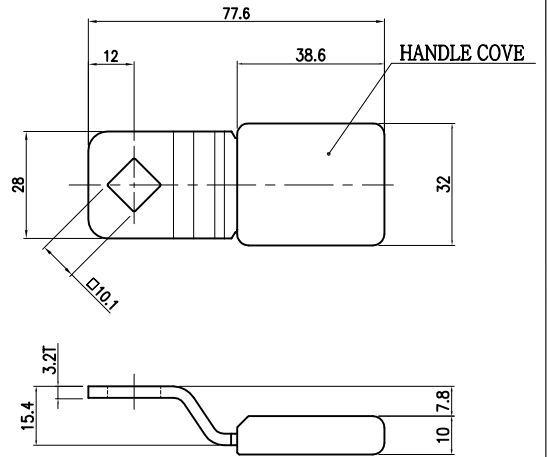

록 핸들 치수 - Lock Handle Dimensions

103

KC-141SQ

104

KA-615 (SCP)

105

KA-619-1K,2K (SCP)

106