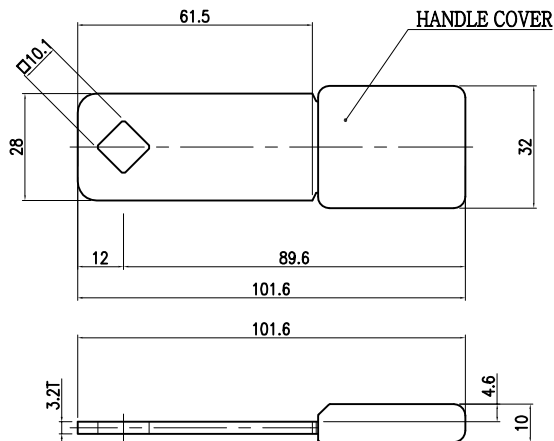

107

KA-110(SCP)