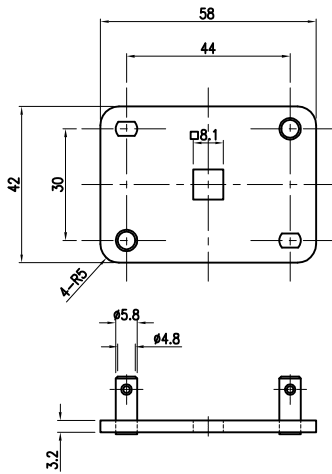

록 핸들 치수 - Lock Handle Dimensions

97

T=2

KA-220-2K(SCP)

98

T=2

KA-220-3K(SCP)

99