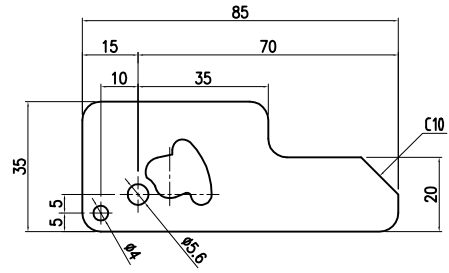

록 핸들 치수 - Lock Handle Dimensions

97

T=2

KA-220-2K(SCP)

98

T=2

KA-220-3K(SCP)

99