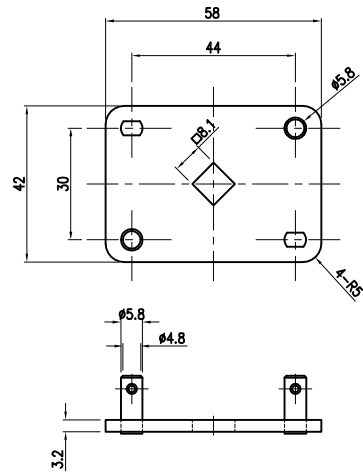

KA-619(SCP)

101