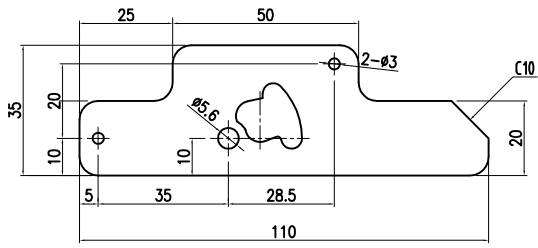

록 핸들 치수 - Lock Handle Dimensions

97

T=2

KA-220-2K(SCP)

98

T=2

KA-220-3K(SCP)

99