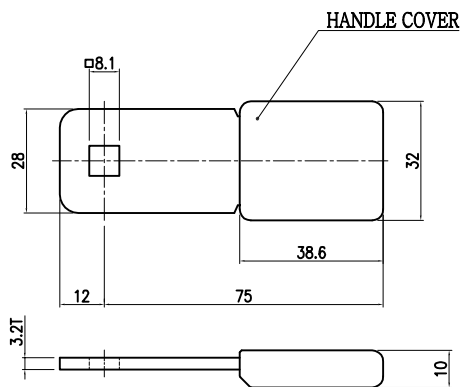

록 핸들 치수 - Lock Handle Dimensions

97

T=2

KA-220-2K(SCP)

98

T=2

KA-220-3K(SCP)

99

KA-619(SCP)

100

KA-619(SCP)

101

KA-620(SCP)

102

KA-1217(STS)