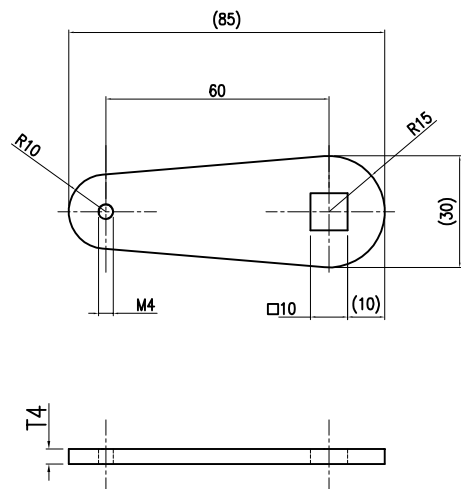

KA-620(SCP)

102