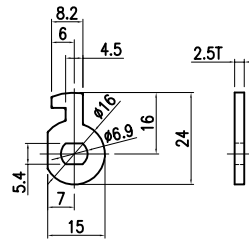

록 핸들 치수 - Lock Handle Dimensions

⑦6

T=1.5

KC-106B-1(2점 빼기)(STS)
DIMPLE CAM LOCK(교도소용)

⑦7

KC-213(카지노용)(SCP)

⑦8

KC-212(STS)