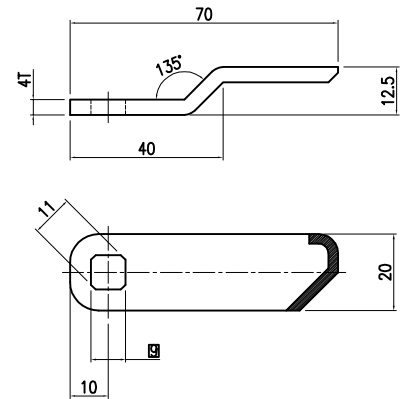

KC-104 변형(STS)

⑧1