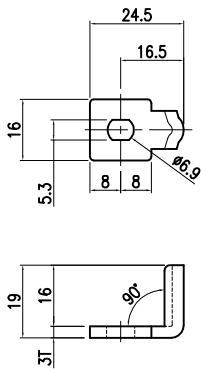

KC-212(STS)

⑦9