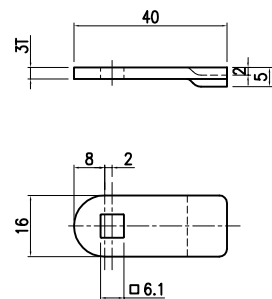

KC-137(SCP)

⑧4