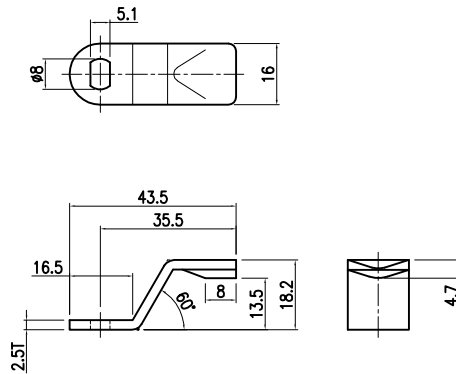

KC-106SW(SCP)
KC-140SW(SCP)
KC-140SK(SCP)
KE-140(SCP)
KC-1140SW(STS)

⑧0