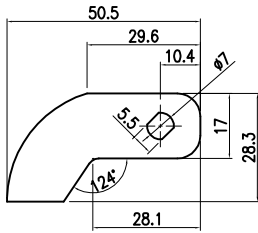

록 핸들 치수 - Lock Handle Dimensions

⑦6

T=1.5

KC-106B-1(2점 빼기)(STS)
DIMPLE CAM LOCK(교도소용)

⑦7

KC-213(카지노용)(SCP)

⑦8

KC-212(STS)