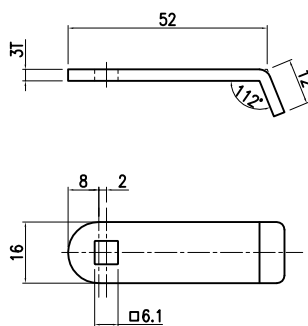

KC-137(SCP)

⑧3