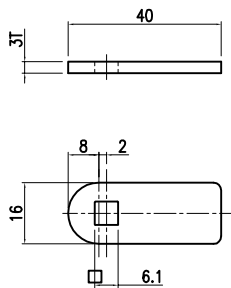

KC-105 변형(SCP)

⑧2