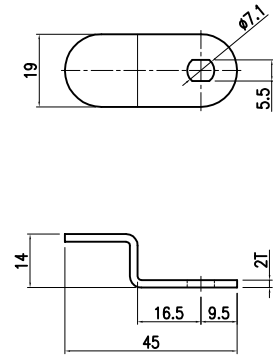

록 핸들 치수 - Lock Handle Dimensions

⑦6

T=1.5

KC-106B-1(2점 빼기)(STS)
DIMPLE CAM LOCK(교도소용)

⑦7

KC-213(카지노용)(SCP)

⑦8

KC-212(STS)