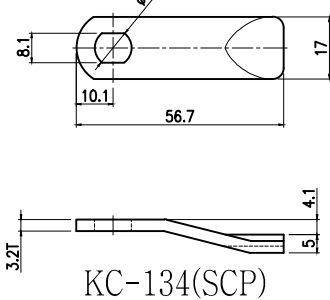

65

KC-134(SCP)