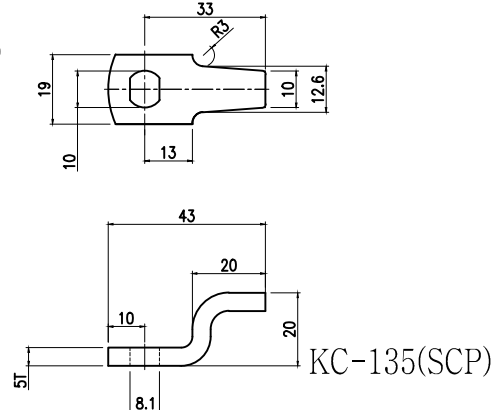

66

KC-135(SCP)