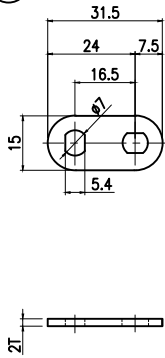

록 핸들 치수 - Lock Handle Dimensions

④5

KC-103-2, 133(STS)

④6

KC-104(SCP)

④7

KC-105(SCP) KC-106, 107, 111, 112, 113, 114, 115, 116, 118, 121 (STS)

④8

④9

KC-108, 117, 211(STS)

④0

KC-110 (SCP)

④1

KC-210(STS)

④2

KC-232(SCP)

④3

KC-101(STS)

④4

KC-101 H=8(STS)