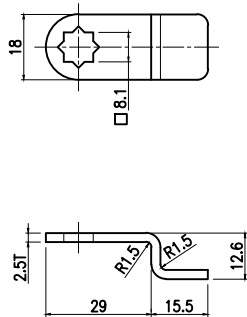

KC-232(SCP)

④3