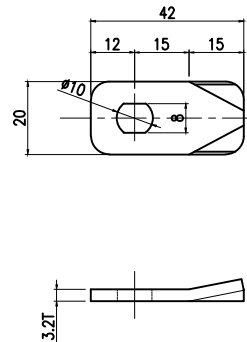

록 핸들 치수 - Lock Handle Dimensions

④5

KC-103-2, 133(STS)

④6

KC-104(SCP)

④7

KC-105(SCP) KC-106, 107, 111, 112, 113, 114, 115, 116, 118, 121 (STS)

④8

④9

KC-108, 117, 211(STS)

④0

KC-110 (SCP)

④1

KC-210(STS)

④2

KC-232(SCP)