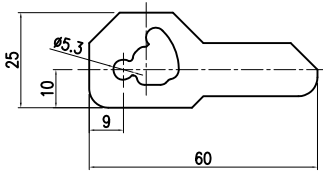

록 핸들 치수 - Lock Handle Dimensions

37

T=1.6

KA-230-3(K)(SCP)

38

KA-605-1K(SCP)

39

KA-605-2K(SCP)