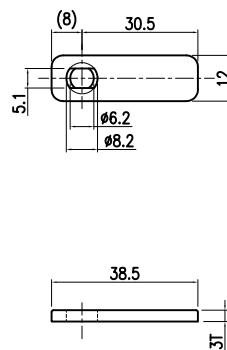

록 핸들 치수 - Lock Handle Dimensions

37

T=1.6

KA-230-3(K)(SCP)

38

KA-605-1K(SCP)

39

KA-605-2K(SCP)

40

KA-110-2K 변형(SCP)

41

KC-100(SCP)

42

KC-101

43

KC-102(STS)

44

KC-103-1(STS)