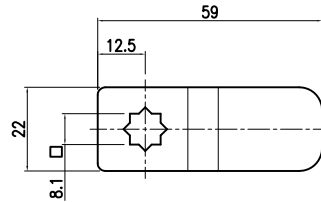

KA-605-2K(SCP)

40