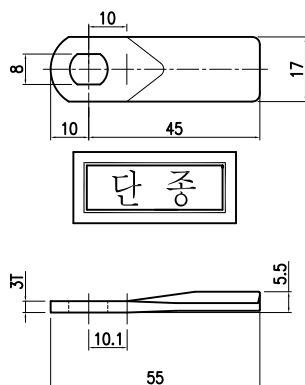

KC-100(SCP)

42