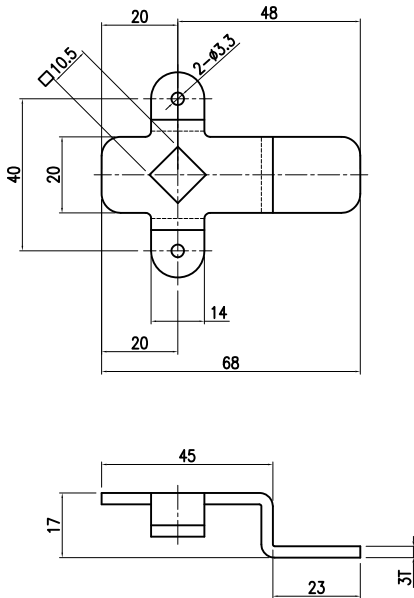

록 핸들 치수 - Lock Handle Dimensions

37

T=1.6

KA-230-3(K)(SCP)

38

KA-605-1K(SCP)

39

KA-605-2K(SCP)