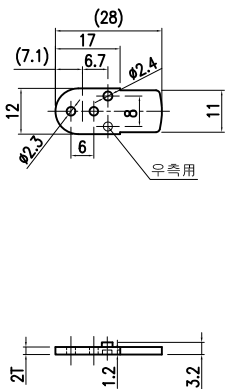

KA-110-2K 변형(SCP)

41