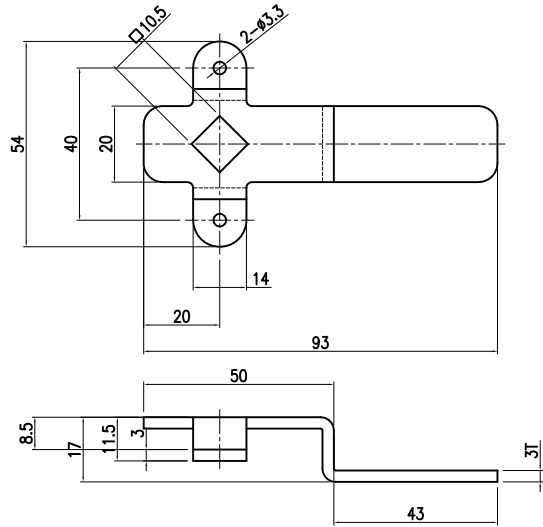

록 핸들 치수 - Lock Handle Dimensions

37

T=1.6

KA-230-3(K)(SCP)

38

KA-605-1K(SCP)

39

KA-605-2K(SCP)