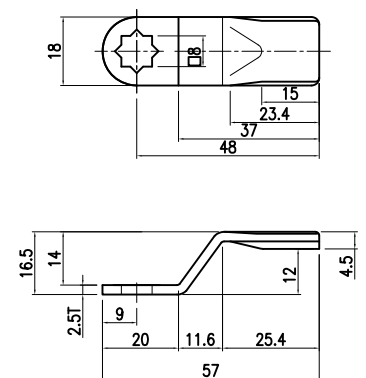

KC-102(STS)

44