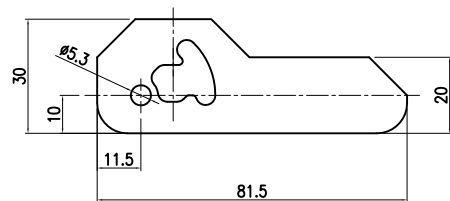

록 핸들 치수 - Lock Handle Dimensions

31

T=3.2

THA-540-1K(SCP)

32

T=2

THA-540-2K(SCP)
KA-220-2K(SCP)

33

T=2.0

THA-540-3K(SCP)
KA-220-3K(SCP)

34

KA-220-3K(좌타입)(SCP)

35

KA-220-3K(우타입)(SCP)

36

T=2.0