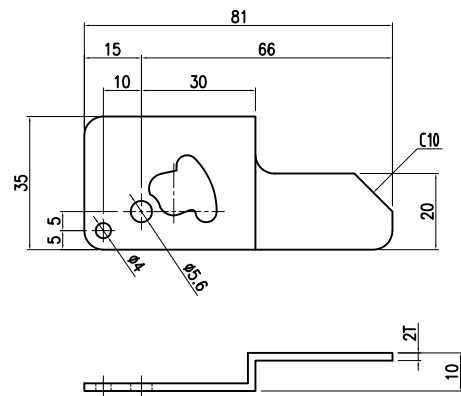

록 핸들 치수 - Lock Handle Dimensions

31

T=3.2

THA-540-1K(SCP)

32

T=2

THA-540-2K(SCP)
KA-220-2K(SCP)

33

T=2.0

THA-540-3K(SCP)
KA-220-3K(SCP)

34

KA-220-3K(좌타입)(SCP)

35

KA-220-3K(우타입)(SCP)

36

T=2.0