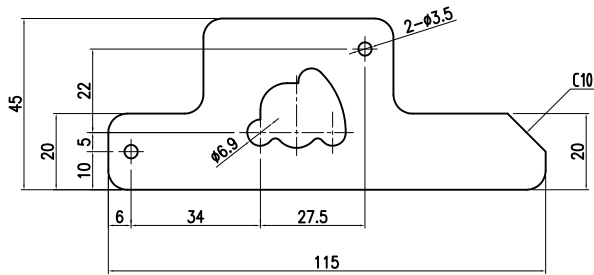

록 핸들 치수 - Lock Handle Dimensions

31

T=3.2

THA-540-1K(SCP)

32

T=2

THA-540-2K(SCP)
KA-220-2K(SCP)

33

T=2.0

THA-540-3K(SCP)
KA-220-3K(SCP)

34

KA-220-3K(좌타입)(SCP)

35

KA-220-3K(우타입)(SCP)

36

T=2.0