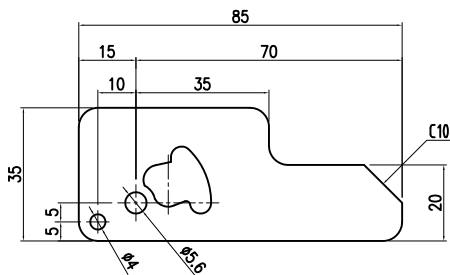

록 핸들 치수 - Lock Handle Dimensions

31

T=3.2

THA-540-1K(SCP)

32

T=2

THA-540-2K(SCP)
KA-220-2K(SCP)

33

T=2.0

THA-540-3K(SCP)
KA-220-3K(SCP)

34

KA-220-3K(좌타입)(SCP)

35

KA-220-3K(우타입)(SCP)

36

T=2.0