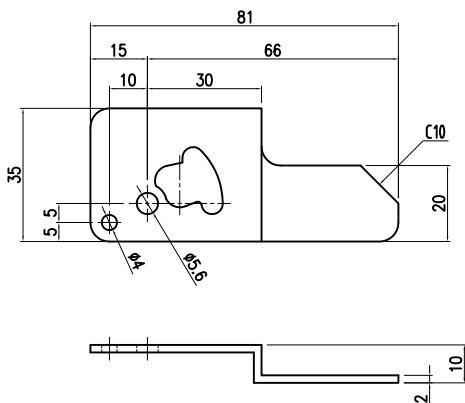

록 핸들 치수 - Lock Handle Dimensions

31

T=3.2

THA-540-1K(SCP)

32

T=2

THA-540-2K(SCP)
KA-220-2K(SCP)

33

T=2.0

THA-540-3K(SCP)
KA-220-3K(SCP)

34

KA-220-3K(좌타입)(SCP)

35

KA-220-3K(우타입)(SCP)

36

T=2.0