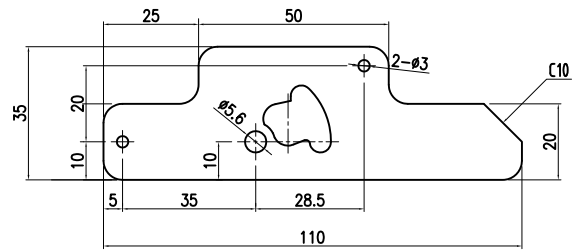

록 핸들 치수 - Lock Handle Dimensions

31

T=3.2

THA-540-1K(SCP)

32

T=2

THA-540-2K(SCP)
KA-220-2K(SCP)

33

T=2.0

THA-540-3K(SCP)
KA-220-3K(SCP)

34

KA-220-3K(좌타입)(SCP)

35

KA-220-3K(우타입)(SCP)

36

T=2.0