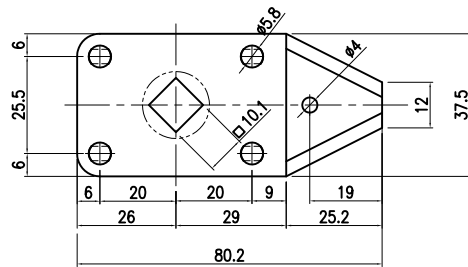

# 록 핸들 치수 - Lock Handle Dimensions

21

현대중공업 No.30(SCP)

22

현대중공업 No.31(SCP)

23

현대중공업 No.33(SCP)

24

현대중공업 No.34(SCP)

MODEL. KA-615,608 LATCH