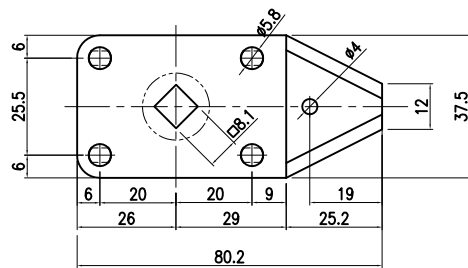

# 록 핸들 치수 - Lock Handle Dimensions

21

현대중공업 No.30(SCP)

22

현대중공업 No.31(SCP)

23

현대중공업 No.33(SCP)

24

현대중공업 No.34(SCP)

MODEL. KA-615,608 LATCH