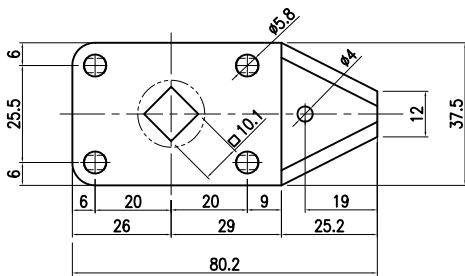

# 록 핸들 치수 - Lock Handle Dimensions

21

현대중공업 No.30(SCP)

22

현대중공업 No.31(SCP)

23

현대중공업 No.33(SCP)

24

현대중공업 No.34(SCP)

MODEL. KA-615,608 LATCH