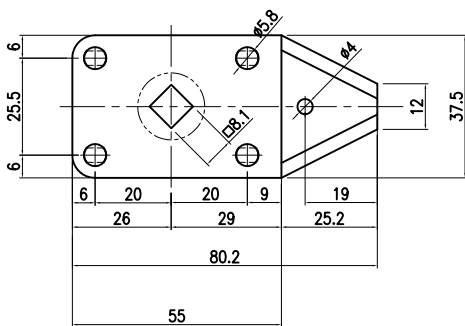

# 록 핸들 치수 - Lock Handle Dimensions

21

현대중공업 No.30(SCP)

22

현대중공업 No.31(SCP)

23

현대중공업 No.33(SCP)

24

현대중공업 No.34(SCP)

MODEL. KA-615,608 LATCH