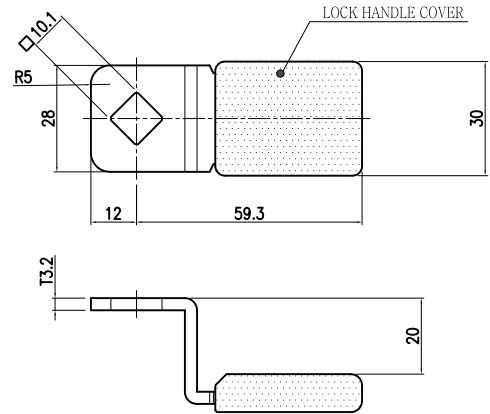

# 록 핸들 치수 - Lock Handle Dimensions

①7

KA-110-1K(SCP)

①8

KA-110-1K(SCP)

①9

KA-110-2K(SCP)

②0