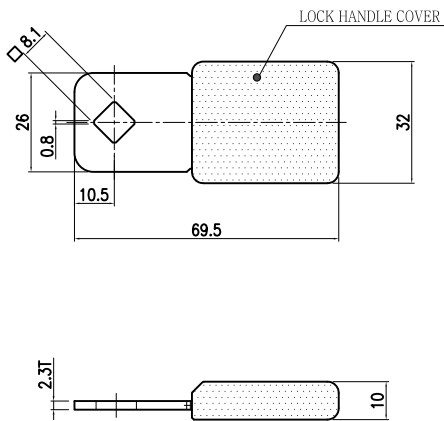

# 록 핸들 치수 - Lock Handle Dimensions

①7

KA-110-1K(SCP)

①8

KA-110-1K(SCP)

①9

KA-110-2K(SCP)

②0