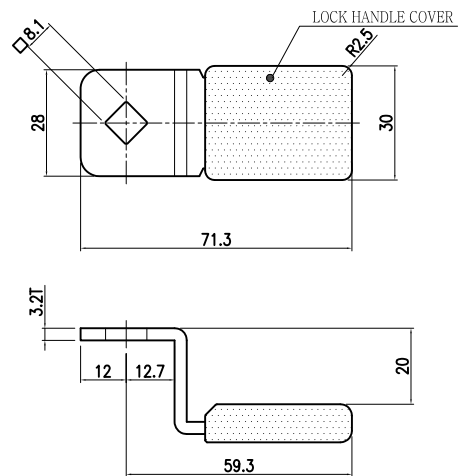

# 록 핸들 치수 - Lock Handle Dimensions

①7

KA-110-1K(SCP)

①8

KA-110-1K(SCP)

①9

KA-110-2K(SCP)

②0

KA-110-2K(SCP)