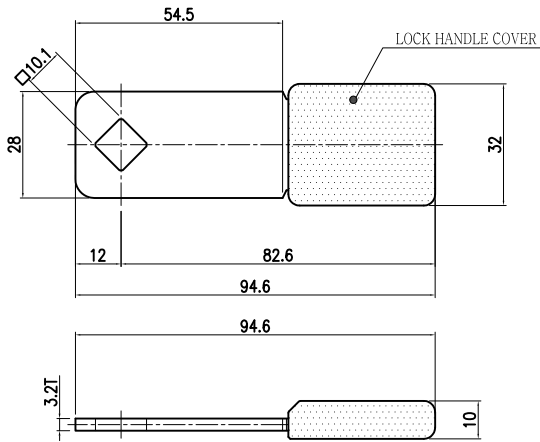

# 록 핸들 치수 - Lock Handle Dimensions

①7

KA-110-1K(SCP)

①8

KA-110-1K(SCP)

①9

KA-110-2K(SCP)

②0

KA-110-2K(SCP)