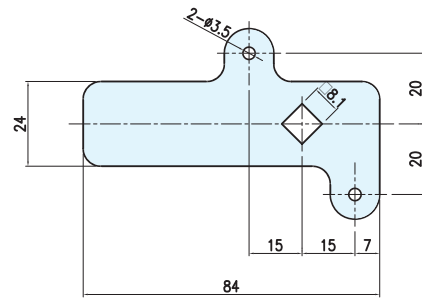

# 락 핸들 치수 - LOCK HANDLE DIMENSIONS

⑤

T=3.2

HF-88-3K(SCP)  
KA-612-1K(SCP)  
HF-1088-3K(STS)  
HF-88W-3K(STS)

⑥

T=2.3

HF-88-1K,2K(SCP)  
KA-617-1K,2K(SCP)  
KA-621-2K,3K(SCP)  
HF-1088-1K(STS)

⑦

T=3.2

KA-620-1K (좌측용)(SCP)

⑧

T=3.2

KA-620-1K (우측용)(SCP)

⑨

KA-606(D)-1K,2K(STS)

⑩