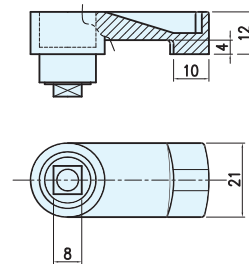

# 락 핸들 치수 - LOCK HANDLE DIMENSIONS

⑤

T=3.2

HF-88-3K(SCP)  
KA-612-1K(SCP)  
HF-1088-3K(STS)  
HF-88W-3K(STS)

⑥

T=2.3

HF-88-1K,2K(SCP)  
KA-617-1K,2K(SCP)  
KA-621-2K,3K(SCP)  
HF-1088-1K(STS)

⑦

T=3.2

KA-620-1K (좌측용)(SCP)

⑧

T=3.2

KA-620-1K (우측용)(SCP)

⑨

KA-606(D)-1K,2K(STS)

⑩