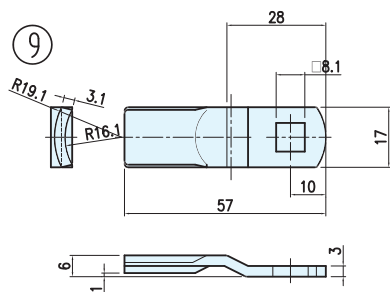

# 락 핸들 치수 - LOCK HANDLE DIMENSIONS

⑤

T=3.2

HF-88-3K(SCP)  
KA-612-1K(SCP)  
HF-1088-3K(STS)  
HF-88W-3K(STS)

⑥

T=2.3

HF-88-1K,2K(SCP)  
KA-617-1K,2K(SCP)  
KA-621-2K,3K(SCP)  
HF-1088-1K(STS)

⑦

T=3.2

KA-620-1K (좌측용)(SCP)

⑧

T=3.2

KA-620-1K (우측용)(SCP)

⑨

KA-606(D)-1K,2K(STS)

⑩