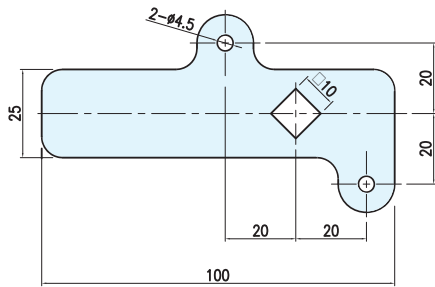

# 락 핸들 치수 - LOCK HANDLE DIMENSIONS

⑤

T=3.2

HF-88-3K(SCP)  
KA-612-1K(SCP)  
HF-1088-3K(STS)  
HF-88W-3K(STS)

⑥

T=2.3

HF-88-1K,2K(SCP)  
KA-617-1K,2K(SCP)  
KA-621-2K,3K(SCP)  
HF-1088-1K(STS)

⑦

T=3.2

KA-620-1K (좌측용)(SCP)

⑧

T=3.2

KA-620-1K (우측용)(SCP)

⑨

KA-606(D)-1K,2K(STS)

⑩