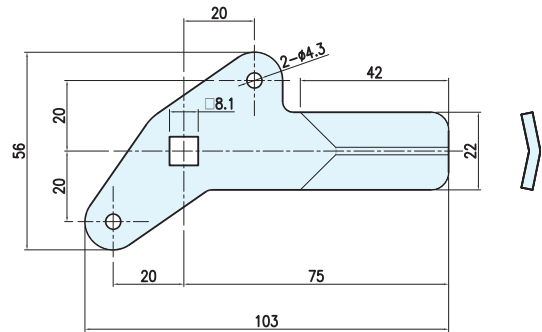

# 락 핸들 치수 - LOCK HANDLE DIMENSIONS

⑤

T=3.2

HF-88-3K(SCP)  
KA-612-1K(SCP)  
HF-1088-3K(STS)  
HF-88W-3K(STS)

⑥

T=2.3

HF-88-1K,2K(SCP)  
KA-617-1K,2K(SCP)  
KA-621-2K,3K(SCP)  
HF-1088-1K(STS)

⑦

T=3.2

KA-620-1K (좌측용)(SCP)

⑧

T=3.2

KA-620-1K (우측용)(SCP)

⑨

KA-606(D)-1K,2K(STS)

⑩