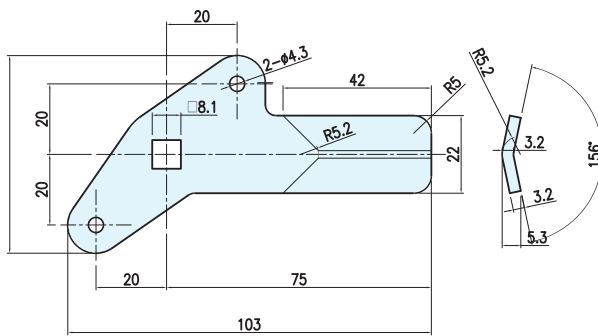

# 락 핸들 치수 - LOCK HANDLE DIMENSIONS

⑤

T=3.2

HF-88-3K(SCP)  
KA-612-1K(SCP)  
HF-1088-3K(STS)  
HF-88W-3K(STS)

⑥

T=2.3

HF-88-1K,2K(SCP)  
KA-617-1K,2K(SCP)  
KA-621-2K,3K(SCP)  
HF-1088-1K(STS)

⑦

T=3.2

KA-620-1K (좌측용)(SCP)

⑧

T=3.2

KA-620-1K (우측용)(SCP)

⑨

KA-606(D)-1K,2K(STS)

⑩