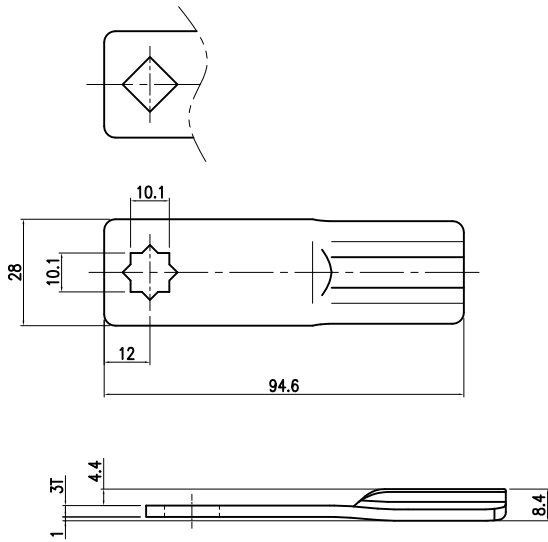

록 핸들 치수 - Lock Handle Dimensions

①

T=3.2

KA-605(D)-1K(SCP)

②

T=2.3

KA-605-2K,3K(SCP)
KA-604D(SCP)

③