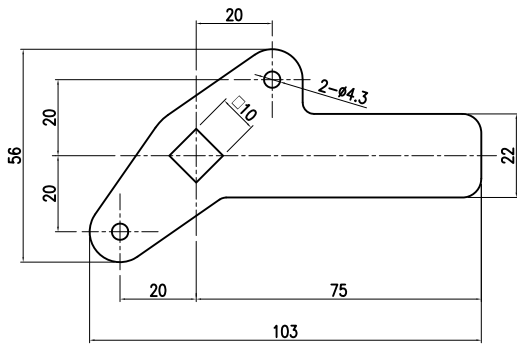

록 핸들 치수 - Lock Handle Dimensions

①

T=3.2

KA-605(D)-1K(SCP)

②

T=2.3

KA-605-2K,3K(SCP)
KA-604D(SCP)

③