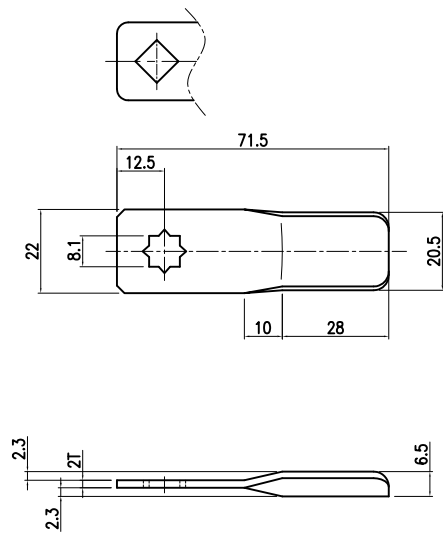

KA-100(SCP)
KA-110-2K,3K(SCP)
KA-110M-2K(SCP)
KA-110W-2K(SCP)
KA-120-3(SCP)
KA-1110-1K(STS)
KA-603-2K(SCP)
THA-505-1K,2K,3K(SCP)
KA-619-2K(SCP)
KA-620-2K(SCP)
THA-330(S)-2K,3K(STS)