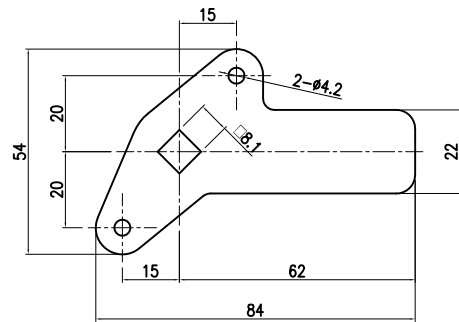

록 핸들 치수 - Lock Handle Dimensions

①

T=3.2

KA-605(D)-1K(SCP)

②

T=2.3

KA-605-2K,3K(SCP)
KA-604D(SCP)

③