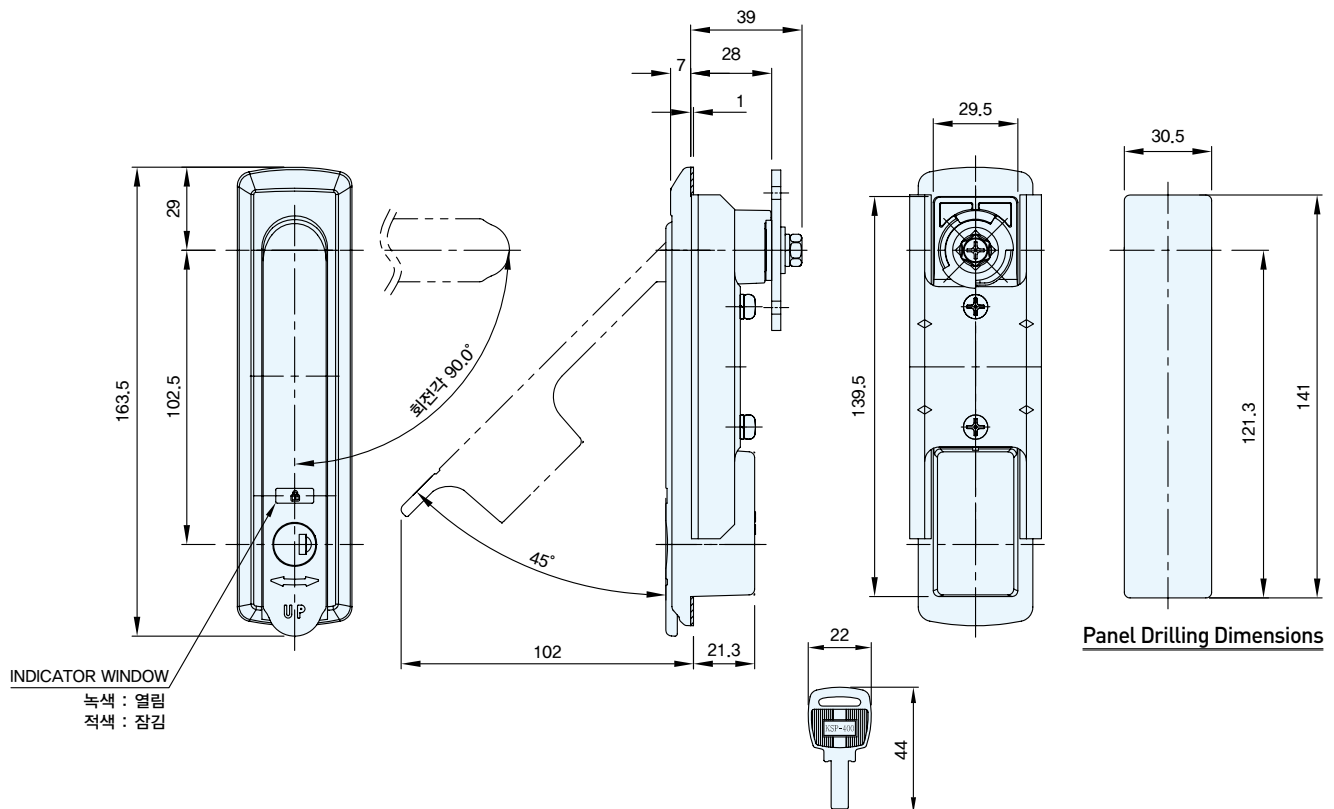

코드번호
KA-631S-1KC	KA00668