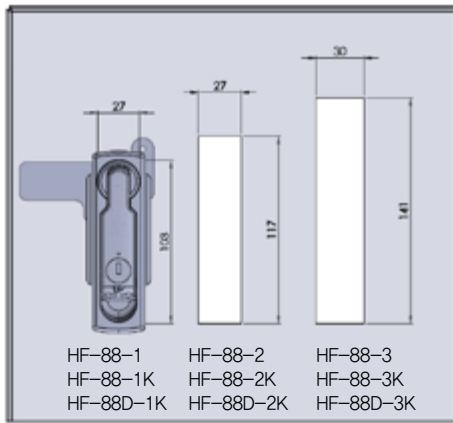

## A-3 HF-88(D) 방수용 평면 회전 핸들 - Waterproof Plane Rotary Handle

- 특징**
- 각 키 및 마스터 키 페이지 참조
  - 완전 방수 기능.
  - 좌, 우 겸용입니다.
  - 회전각 90°
  - 사이드바 키 적용 가능합니다.
  - IP55 등급 보유.

- 사양**
- 재질 : 아연 합금(ZDCII)
  - 표면처리 : 세티라이트 크롬 도금, 블랙 크롬 도금

- 용도**
- 정보통신 장비, 반도체 장비, 분전반, 배전반, 제어반, 산업용 기계, 이화학기기, 시험기기 등.

- 참조**
- HF-88-1, 2, 3 : WITHOUT KEY
  - HF-88-1K, 2K, 3K : WITH KEY

- Features**
- Refer to page for individual keys and master keys.
  - Waterproof.
  - Use in both of right and left.
  - Rotation angle 90°
  - Side bar key applicable.
  - It's rated IP55.

- Specification**
- Materials Used : Zinc alloy(ZDCII)
  - Finish : Satellite chrome plating, Black chrome plating

- Use**
- IT equipment, Semiconductor equipment, Incoming panel, Distributing panel, Control panel, Industrial machinery, Physico-chemistry instruments, Testing apparatus, etc.

※ 락핸들 페이지 참고(p.532~549)  
 ※ 기본 락핸들 5, 6번 사용

※ 사이드바 타입 제작 별도 문의  
 ※ 락핸들 별도판매

Installation Method

Panel Drilling Dimensions

R200 KEY	코드번호	DIMPLE KEY	코드번호	SIDE BAR KEY	코드번호	L1	L2	L3	L4	L5	H1	H2	H3	H4	W1	W2	W3	W4	W5	Net weight(g)
HF-88-1C	KA00017					114	19	102	89	103	3	34	18	58	33	26	40	27	8	275
HF-88-1KB	KA00020	HF-88D-1KB	KA00055	HF-88S-1KB	KA01580	114	19	102	89	103	3	34	18	58	33	26	40	27	8	275
HF-88-1KC	KA00024	HF-88D-1KC	KA00065	HF-88S-1KC	KA01581	114	19	102	89	103	3	34	18	58	33	26	40	27	8	275
HF-88-2C	KA00028					128	19	116	102	117	3	34	18	65	33	26	40	27	8	335
HF-88-2KB	KA00031	HF-88D-2KB	KA00074	HF-88S-2KB	KA01582	128	19	116	102	117	3	34	18	65	33	26	40	27	8	335
HF-88-2KC	KA00035	HF-88D-2KC	KA00083	HF-88S-2KC	KA01583	128	19	116	102	117	3	34	18	65	33	26	40	27	8	335
HF-88-3C	KA00038					153	22	140	125	141	6	40	20	84	38	29	47	30	10	478
HF-88-3KB	KA00044	HF-88D-3KB	KA01579	HF-88S-3KB	KA01584	153	22	140	125	141	6	40	20	84	38	29	47	30	10	478
HF-88-3KC	KA00049			HF-88S-3KC	KA01585	153	22	140	125	141	6	40	20	84	38	29	47	30	10	478