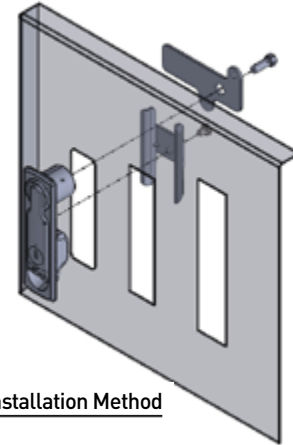

## A-3 HF-88(D) 방수용 평면 회전 핸들 - Waterproof Plane Rotary Handle

- 특징**
- 각 키 및 마스터 키 페이지 참조
  - 완전 방수 기능.
  - 좌, 우 겸용입니다.
  - 회전각 90°
  - 사이드바 키 적용 가능합니다.
  - IP55 등급 보유.

- 사양**
- 재질 : 아연 합금(ZDCII)
  - 표면처리 : 세티라이트 크롬 도금, 블랙 크롬 도금

- 용도**
- 정보통신 장비, 반도체 장비, 분전반, 배전반, 제어반, 산업용 기계, 이화학기기, 시험기기 등.

- 참조**
- HF-88-1, 2, 3 : WITHOUT KEY
  - HF-88-1K, 2K, 3K : WITH KEY

- Features**
- Refer to page for individual keys and master keys.
  - Waterproof.
  - Use in both of right and left.
  - Rotation angle 90°
  - Side bar key applicable.
  - It's rated IP55.

- Specification**
- Materials Used : Zinc alloy(ZDCII)
  - Finish : Satellite chrome plating, Black chrome plating

- Use**
- IT equipment, Semiconductor equipment, Incoming panel, Distributing panel, Control panel, Industrial machinery, Physico-chemistry instruments, Testing apparatus, etc.

※ 락핸들 페이지 참고(p.532~549)  
 ※ 기본 락핸들 5, 6번 사용

※ 사이드바 타입 제작 별도 문의  
 ※ 락핸들 별도판매

Installation Method

Panel Drilling Dimensions

R200 KEY	코드번호	DIMPLE KEY	코드번호	SIDE BAR KEY	코드번호	L1	L2	L3	L4	L5	H1	H2	H3	H4	W1	W2	W3	W4	W5	Net weight(g)
HF-88-1C	KA00017					114	19	102	89	103	3	34	18	58	33	26	40	27	8	275
HF-88-1KB	KA00020	HF-88D-1KB	KA00055	HF-88S-1KB	KA01580	114	19	102	89	103	3	34	18	58	33	26	40	27	8	275
HF-88-1KC	KA00024	HF-88D-1KC	KA00065	HF-88S-1KC	KA01581	114	19	102	89	103	3	34	18	58	33	26	40	27	8	275
HF-88-2C	KA00028					128	19	116	102	117	3	34	18	65	33	26	40	27	8	335
HF-88-2KB	KA00031	HF-88D-2KB	KA00074	HF-88S-2KB	KA01582	128	19	116	102	117	3	34	18	65	33	26	40	27	8	335
HF-88-2KC	KA00035	HF-88D-2KC	KA00083	HF-88S-2KC	KA01583	128	19	116	102	117	3	34	18	65	33	26	40	27	8	335
HF-88-3C	KA00038					153	22	140	125	141	6	40	20	84	38	29	47	30	10	478
HF-88-3KB	KA00044	HF-88D-3KB	KA01579	HF-88S-3KB	KA01584	153	22	140	125	141	6	40	20	84	38	29	47	30	10	478
HF-88-3KC	KA00049			HF-88S-3KC	KA01585	153	22	140	125	141	6	40	20	84	38	29	47	30	10	478