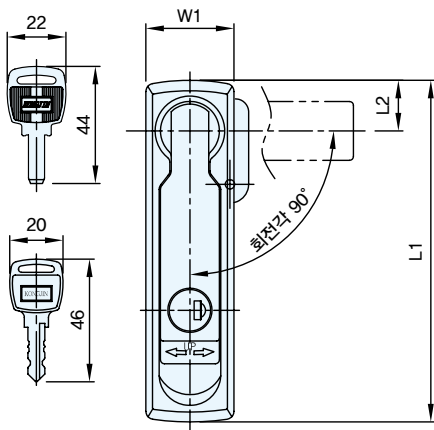

## A-3 HF-88(D) 방수용 평면 회전 핸들 - Waterproof Plane Rotary Handle

- 특징**
- 각 키 및 마스터 키 페이지 참조
  - 완전 방수 기능.
  - 좌, 우 겸용입니다.
  - 회전각 90°
  - 사이드바 키 적용 가능합니다.
  - IP55 등급 보유.

- 사양**
- 재질 : 아연 합금(ZDCII)
  - 표면처리 : 세티라이트 크롬 도금, 블랙 크롬 도금

- 용도**
- 정보통신 장비, 반도체 장비, 분전반, 배전반, 제어반, 산업용 기계, 이화학기기, 시험기기 등.

- 참조**
- HF-88-1, 2, 3 : WITHOUT KEY
  - HF-88-1K, 2K, 3K : WITH KEY

- Features**
- Refer to page for individual keys and master keys.
  - Waterproof.
  - Use in both of right and left.
  - Rotation angle 90°
  - Side bar key applicable.
  - It's rated IP55.

- Specification**
- Materials Used : Zinc alloy(ZDCII)
  - Finish : Satellite chrome plating, Black chrome plating

- Use**
- IT equipment, Semiconductor equipment, Incoming panel, Distributing panel, Control panel, Industrial machinery, Physico-chemistry instruments, Testing apparatus, etc.

※ 락핸들 페이지 참고(p.532~549)  
 ※ 기본 락핸들 5, 6번 사용

※ 사이드바 타입 제작 별도 문의  
 ※ 락핸들 별도판매

Installation Method

Panel Drilling Dimensions

R200 KEY	코드번호	DIMPLE KEY	코드번호	SIDE BAR KEY	코드번호	L1	L2	L3	L4	L5	H1	H2	H3	H4	W1	W2	W3	W4	W5	Net weight(g)
HF-88-1C	KA00017					114	19	102	89	103	3	34	18	58	33	26	40	27	8	275
HF-88-1KB	KA00020	HF-88D-1KB	KA00055	HF-88S-1KB	KA01580	114	19	102	89	103	3	34	18	58	33	26	40	27	8	275
HF-88-1KC	KA00024	HF-88D-1KC	KA00065	HF-88S-1KC	KA01581	114	19	102	89	103	3	34	18	58	33	26	40	27	8	275
HF-88-2C	KA00028					128	19	116	102	117	3	34	18	65	33	26	40	27	8	335
HF-88-2KB	KA00031	HF-88D-2KB	KA00074	HF-88S-2KB	KA01582	128	19	116	102	117	3	34	18	65	33	26	40	27	8	335
HF-88-2KC	KA00035	HF-88D-2KC	KA00083	HF-88S-2KC	KA01583	128	19	116	102	117	3	34	18	65	33	26	40	27	8	335
HF-88-3C	KA00038					153	22	140	125	141	6	40	20	84	38	29	47	30	10	478
HF-88-3KB	KA00044	HF-88D-3KB	KA01579	HF-88S-3KB	KA01584	153	22	140	125	141	6	40	20	84	38	29	47	30	10	478
HF-88-3KC	KA00049			HF-88S-3KC	KA01585	153	22	140	125	141	6	40	20	84	38	29	47	30	10	478