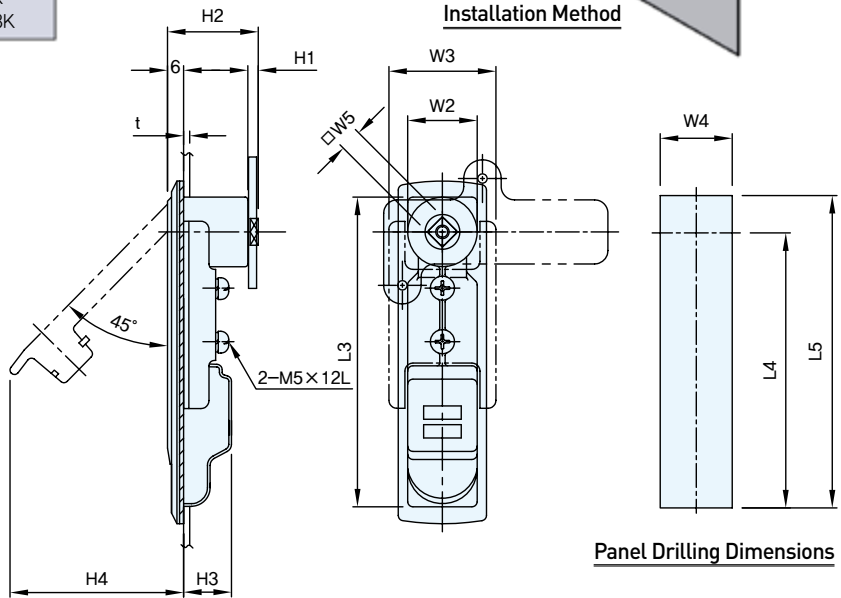

- 용도**
- 정보통신 장비, 반도체 장비, 분전반, 배전반, 제어반, 산업용 기계, 이화학기기, 시험기기 등.

- 참조**
- HF-88-1, 2, 3 : WITHOUT KEY
  - HF-88-1K, 2K, 3K : WITH KEY

- Features**
- Refer to page for individual keys and master keys.
  - Waterproof.
  - Use in both of right and left.
  - Rotation angle 90°
  - Side bar key applicable.
  - It's rated IP55.

※ 락핸들 페이지 참고(p.532~549)  
 ※ 기본 락핸들 5, 6번 사용

※ 사이드바 타입 제작 별도 문의  
 ※ 락핸들 별도판매

Installation Method

Panel Drilling Dimensions

R200 KEY	코드번호	DIMPLE KEY	코드번호	SIDE BAR KEY	코드번호	L1	L2	L3	L4	L5	H1	H2	H3	H4	W1	W2	W3	W4	W5	Net weight(g)
HF-88-1C	KA00017					114	19	102	89	103	3	34	18	58	33	26	40	27	8	275
HF-88-1KB	KA00020	HF-88D-1KB	KA00055	HF-88S-1KB	KA01580	114	19	102	89	103	3	34	18	58	33	26	40	27	8	275
HF-88-1KC	KA00024	HF-88D-1KC	KA00065	HF-88S-1KC	KA01581	114	19	102	89	103	3	34	18	58	33	26	40	27	8	275
HF-88-2C	KA00028					128	19	116	102	117	3	34	18	65	33	26	40	27	8	335
HF-88-2KB	KA00031	HF-88D-2KB	KA00074	HF-88S-2KB	KA01582	128	19	116	102	117	3	34	18	65	33	26	40	27	8	335
HF-88-2KC	KA00035	HF-88D-2KC	KA00083	HF-88S-2KC	KA01583	128	19	116	102	117	3	34	18	65	33	26	40	27	8	335
HF-88-3C	KA00038					153	22	140	125	141	6	40	20	84	38	29	47	30	10	478
HF-88-3KB	KA00044	HF-88D-3KB	KA01579	HF-88S-3KB	KA01584	153	22	140	125	141	6	40	20	84	38	29	47	30	10	478
HF-88-3KC	KA00049			HF-88S-3KC	KA01585	153	22	140	125	141	6	40	20	84	38	29	47	30	10	478