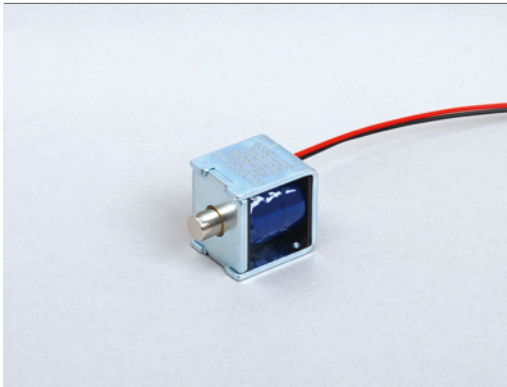

KE-450 소형 솔레노이드 락 - Small Size Solenoid Lock

E-14

특징

- 소형 래치 솔레노이드형 자물쇠입니다.
- 연속 통전을 금합니다.

사양

- 정격 전압 : DC24V
- 통전율 : 100% (연속정격-상온시)
- 내전압 : AC1800V : 1분간
- 사용 주위 온도 : -5~+40℃ (빙결하지 않을 것)
- 사용 주위 습도 : 85%RH 이하 (결로하지 않을 것)

용도

- 입실관리기기, 케이스 등.

Features

- Small latch type solenoid locker.
- Cannot be used as continuous energization.

Specification

- Voltage : DC24V
- Conductivity : 100% (continuous rating)
- Dielectric strength : AC1800V : 1Minute
- Ambient Temperature : -5~ +40℃ (non-condensing)
- Ambient Humidity : Less than 85%RH (non-dewing)

Use

- Pass box, Case, etc.

코드번호	
KE-450	KA00877