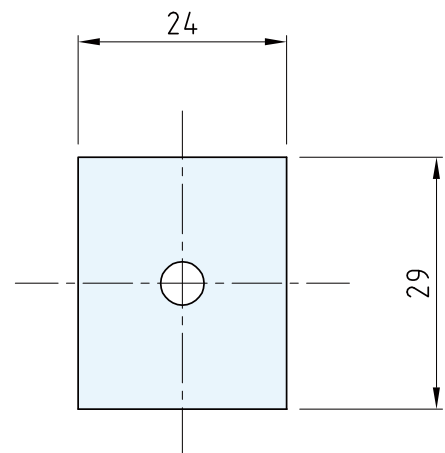

코드번호	
KE-450	KA00877