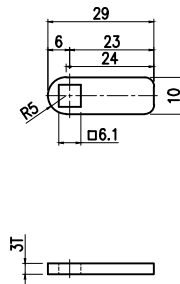

록 핸들 치수 - Lock Handle Dimensions

92

KA-111W-1K(SCP)

93

KA-111-1K(SCP)

94

Rod Bar System 봉타입용(SCP)

95