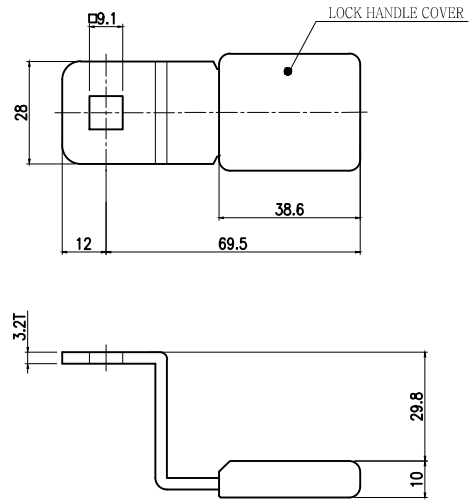

록 핸들 치수 - Lock Handle Dimensions

92

KA-111W-1K(SCP)

93

KA-111-1K(SCP)

94

Rod Bar System 봉타입용(SCP)

95

KC-136(SCP)

96

KC-136(SCP)