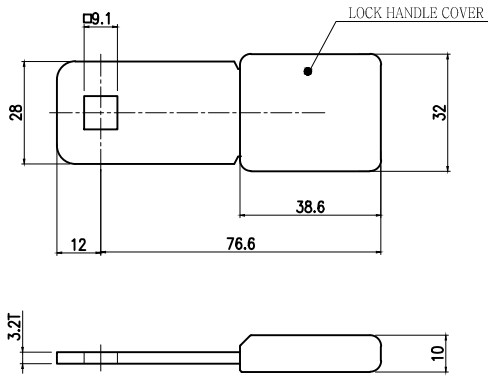

록 핸들 치수 - Lock Handle Dimensions

92

KA-111W-1K(SCP)

93

KA-111-1K(SCP)

94

Rod Bar System 봉타입용(SCP)

95