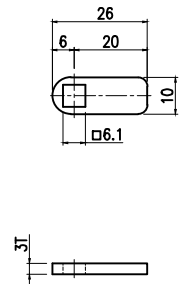

96

KC-136(SCP)