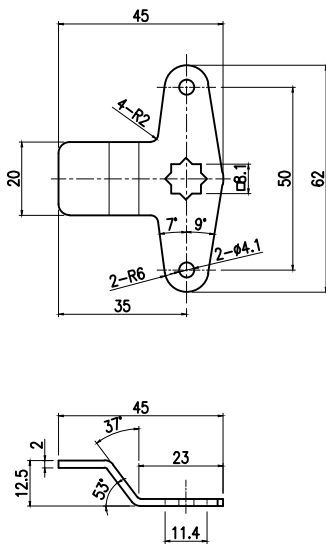

록 핸들 치수 - Lock Handle Dimensions

92

KA-111W-1K(SCP)

93

KA-111-1K(SCP)

94

Rod Bar System 봉타입용(SCP)

95

KC-136(SCP)

96

KC-136(SCP)