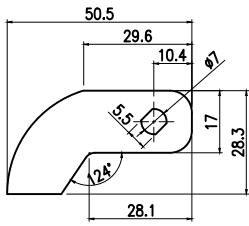

# 록 핸들 치수 - Lock Handle Dimensions

⑦⑥

T=1.5

KC-106B-1(2점 빼기)(STS)  
DIMPLE CAM LOCK(교도소용)

⑦⑦

KC-213(카지노용)(SCP)

⑦⑧

KC-212(STS)