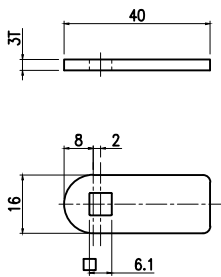

KC-105 변형(SCP)

⑧②