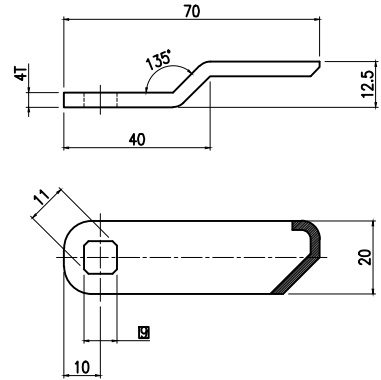

KC-104 변형(STS)

⑧①