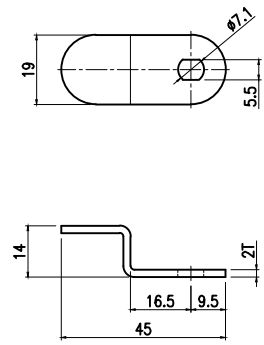

# 록 핸들 치수 - Lock Handle Dimensions

⑦⑥

T=1.5

KC-106B-1(2점 빼기)(STS)  
DIMPLE CAM LOCK(교도소용)

⑦⑦

KC-213(카지노용)(SCP)

⑦⑧

KC-212(STS)