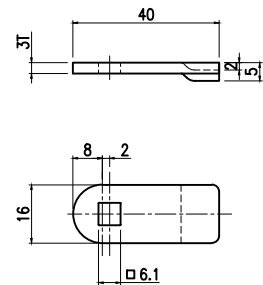

KC-137(SCP)

⑧④