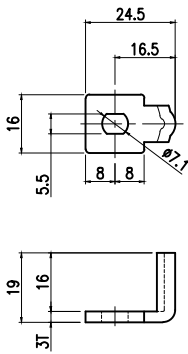

KC-212(STS)

⑦⑨