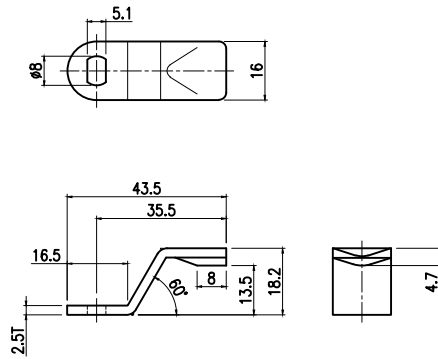

KC-140SW(STS)

⑧⑩