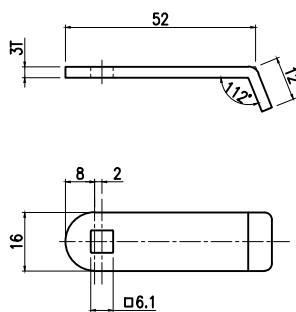

KC-137(SCP)

⑧③