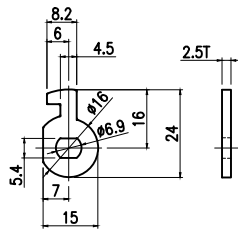

# 록 핸들 치수 - Lock Handle Dimensions

⑦⑥

T=1.5

KC-106B-1(2점 빼기)(STS)  
DIMPLE CAM LOCK(교도소용)

⑦⑦

KC-213(카지노용)(SCP)

⑦⑧

KC-212(STS)