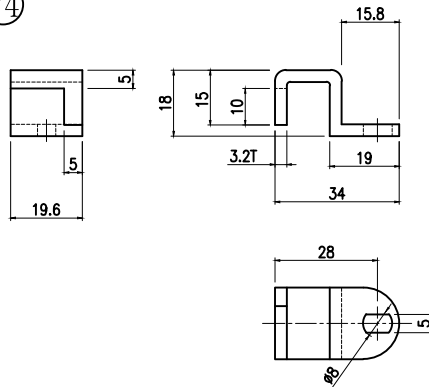

# 록 핸들 치수 - Lock Handle Dimensions

⑥7

KC-135(SCP)

⑥8

KC-135(SCP)

⑥9

KE-110-1K(좌측용)(SCP)

⑦0

KE-110-1K(우측용)(SCP)

⑦1

KE-615-1K,2K(RIGHT)(SCP)

⑦2

KE-615-1K,2K(RIGHT)  
(KC-104 커버적용)(SCP)

⑦3

KE-615-1K,2K(LEFT)(SCP)

⑦4

KE-615-1K,2K(LEFT)(SCP)  
(KC-104 커버적용)

⑦5

KC-110Z(다이와록스전용)  
(SCP)