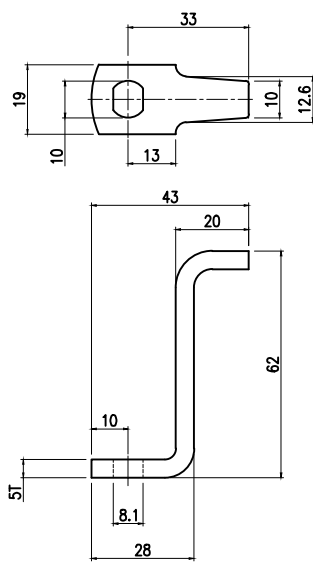

# 록 핸들 치수 - Lock Handle Dimensions

⑥7

KC-135(SCP)

⑥8

KC-135(SCP)

⑥9

KE-110-1K(좌측용)(SCP)

⑦0

KE-110-1K(우측용)(SCP)

⑦1

KE-615-1K,2K(RIGHT)(SCP)

⑦2

KE-615-1K,2K(RIGHT)  
(KC-104 커버적용)(SCP)

⑦3

KE-615-1K,2K(LEFT)(SCP)

⑦4

KE-615-1K,2K(LEFT)(SCP)  
(KC-104 커버적용)

⑦5

KC-110Z(다이와록스전용)  
(SCP)