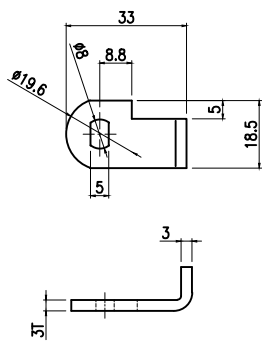

# 록 핸들 치수 - Lock Handle Dimensions

⑥7

KC-135(SCP)

⑥8

KC-135(SCP)

⑥9

KE-110-1K(좌측용)(SCP)

⑦0

KE-110-1K(우측용)(SCP)

⑦1

KE-615-1K,2K(RIGHT)(SCP)

⑦2

KE-615-1K,2K(RIGHT)  
(KC-104 커버적용)(SCP)

⑦3

KE-615-1K,2K(LEFT)(SCP)

⑦4

KE-615-1K,2K(LEFT)(SCP)  
(KC-104 커버적용)

⑦5

KC-110Z(다이와록스전용)  
(SCP)