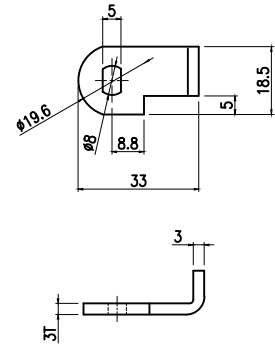

# 록 핸들 치수 - Lock Handle Dimensions

⑥7

KC-135(SCP)

⑥8

KC-135(SCP)

⑥9

KE-110-1K(좌측용)(SCP)

⑦0

KE-615-1K,2K(LEFT)(SCP)  
(KC-104 커버적용)

⑦5

KC-110Z(다이와록스전용)  
(SCP)