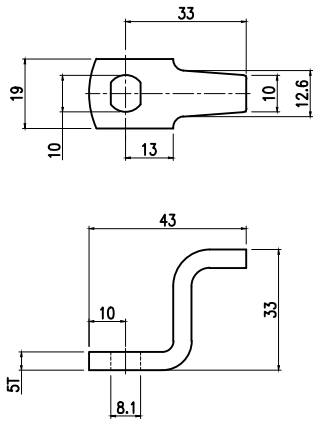

# 록 핸들 치수 - Lock Handle Dimensions

⑥7

KC-135(SCP)

⑥8

KC-135(SCP)

⑥9

KE-110-1K(좌측용)(SCP)

⑦0

KE-110-1K(우측용)(SCP)

⑦1

KE-615-1K,2K(RIGHT)(SCP)

⑦2

KE-615-1K,2K(RIGHT)  
(KC-104 커버적용)(SCP)

⑦3

KE-615-1K,2K(LEFT)(SCP)

⑦4

KE-615-1K,2K(LEFT)(SCP)  
(KC-104 커버적용)

⑦5

KC-110Z(다이와록스전용)  
(SCP)