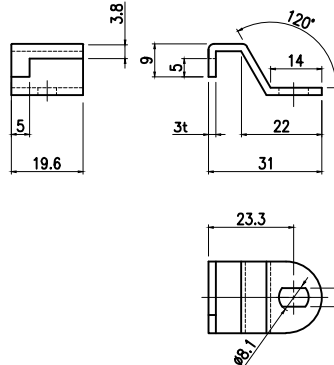

# 록 핸들 치수 - Lock Handle Dimensions

⑥7

KC-135(SCP)

⑥8

KC-135(SCP)

⑥9

KE-110-1K(좌측용)(SCP)

⑦0

KE-110-1K(우측용)(SCP)

⑦1

KE-615-1K,2K(RIGHT)(SCP)

⑦2

KE-615-1K,2K(RIGHT)  
(KC-104 커버적용)(SCP)

⑦3

KE-615-1K,2K(LEFT)(SCP)

⑦4

KE-615-1K,2K(LEFT)(SCP)  
(KC-104 커버적용)

⑦5

KC-110Z(다이와록스전용)  
(SCP)