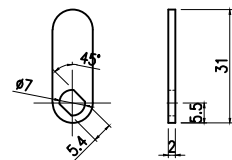

KC-110Z(다이와록스전용)
(SCP)