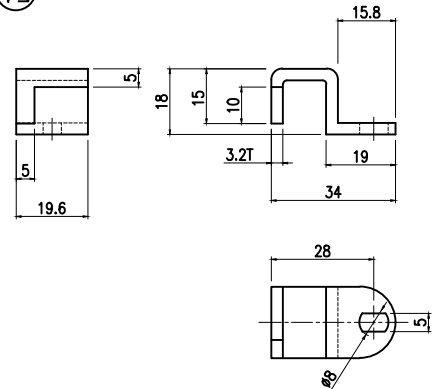

# 록 핸들 치수 - Lock Handle Dimensions

⑥7

KC-135(SCP)

⑥8

KC-135(SCP)

⑥9

KE-110-1K(좌측용)(SCP)

⑦0

KE-110-1K(우측용)(SCP)

⑦1

KE-615-1K,2K(RIGHT)(SCP)

⑦2

KE-615-1K,2K(RIGHT)  
(KC-104 커버적용)(SCP)

⑦3

KE-615-1K,2K(LEFT)(SCP)

⑦4