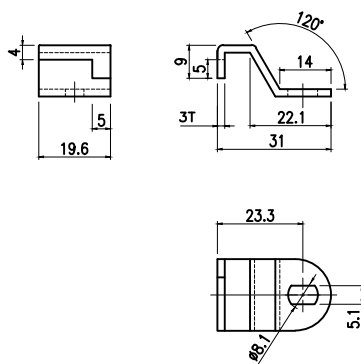

# 록 핸들 치수 - Lock Handle Dimensions

⑥7

KC-135(SCP)

⑥8

KC-135(SCP)

⑥9

KE-110-1K(좌측용)(SCP)

⑦0

KE-110-1K(우측용)(SCP)

⑦1

KE-615-1K,2K(RIGHT)(SCP)

⑦2

KE-615-1K,2K(RIGHT)  
(KC-104 커버적용)(SCP)

⑦3

KE-615-1K,2K(LEFT)(SCP)

⑦4

KE-615-1K,2K(LEFT)(SCP)  
(KC-104 커버적용)

⑦5

KC-110Z(다이와록스전용)  
(SCP)