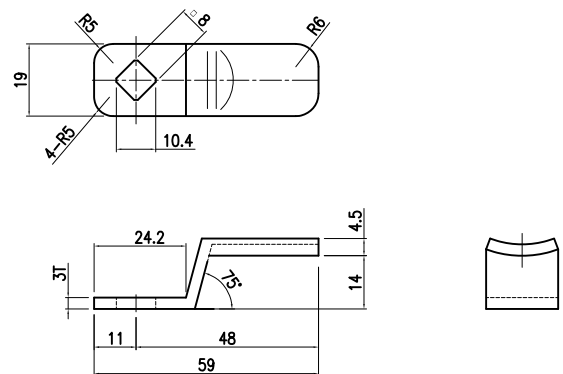

록 핸들 치수 - Lock Handle Dimensions

②5

KA-618-2K(SCP)

②6

KA-618-2K(SCP)

②7

KA-618-2K(SCP)

②8