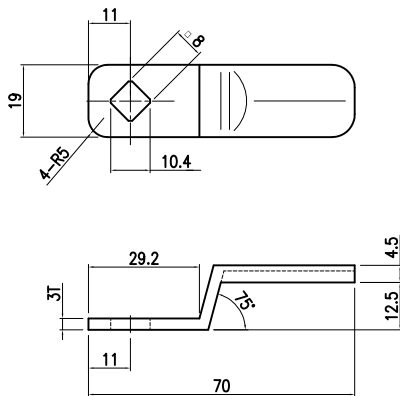

록 핸들 치수 - Lock Handle Dimensions

②5

KA-618-2K(SCP)

②6

KA-618-2K(SCP)

②7

KA-618-2K(SCP)

②8