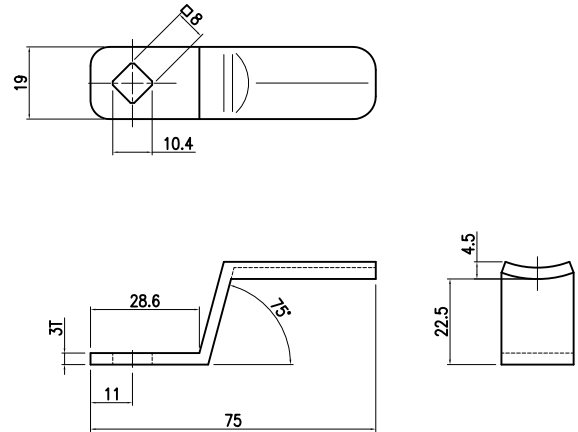

록 핸들 치수 - Lock Handle Dimensions

②5

KA-618-2K(SCP)

②6

KA-618-2K(SCP)

②7

KA-618-2K(SCP)

②8