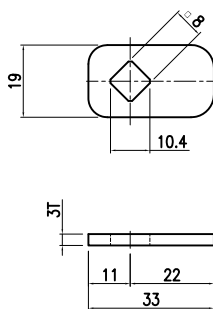

KA-621-2K(대구용)(SCP)

③0