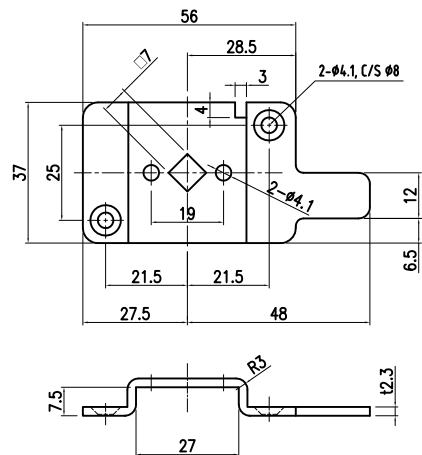

THA-449-1K,2K,3K(SCP)