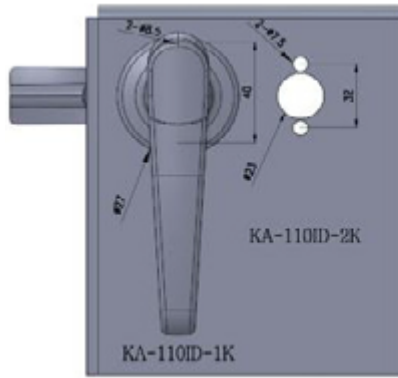

# A-15 KA-110-ID 인디게이터 방수 핸들 - Indicator Waterproof Handle

- 특징**
- 강력 밀착용으로 록 핸들 이동 가능합니다.
  - 회전각 좌,우 60°
  - 좌, 우 겸용입니다.
  - 방수 기능.
  - 사이드바 키 적용 가능합니다.
  - 인디게이트 기능으로 키의 잠금 상태를 알 수 있습니다.

- 사양**
- 재질 : 아연 합금(ZDCII)
  - 표면처리 : 크롬 도금(MZCr)

- 용도**
- 수전반, 배전반, 제어반, 의료기기, 시험기기 등.

- Features**
- Lock handle can be moved for strong adhesion.
  - Rotation angle – right 60°, left 60°
  - Use in both of right and left.
  - Waterproof.
  - Side bar key applicable.
  - Indicator system.

- Specification**
- Materials Used : Zinc alloy(ZDCII)
  - Finish : Chrome plating(MZCr)

- Use**
- Incoming panel, Distributing panel, Control panel, Medical instrument, Testing apparatus, etc.

※ 락핸들 페이지 참고(p.532~549)  
 ※ 기본 락핸들 3, 4번 사용

※ 사이드바 타입 제작 별도 문의  
 ※ 락핸들 별도판매

Installation Method

	코드번호	L1	L2	L3	L4	W1	W2	W3	W4	W5	W6	W7	W8	W9	W10	S	P1	ØD1	ØD2	ØD3	Net weight[g]
KA-110-ID-1K	KA01227	120	32	21	83	30	16	50	22	5.5	10.5	22.3	16	62.5	18	10	40	60	27	8.5	645
KA-110-ID-2K	KA01608	95	25	16.5	60	26	13.5	43	15	5	10	15	13	46	10	8	32	48	23	7.5	430
KA-110S-ID-1K	KA01609	120	32	21	83	30	16	50	22	5.5	10.5	22.3	16	62.5	18	10	40	60	27	8.5	645
KA-110S-ID-2K	KA01610	95	25	16.5	60	26	13.5	43	15	5	10	15	13	46	10	8	32	48	23	7.5	430