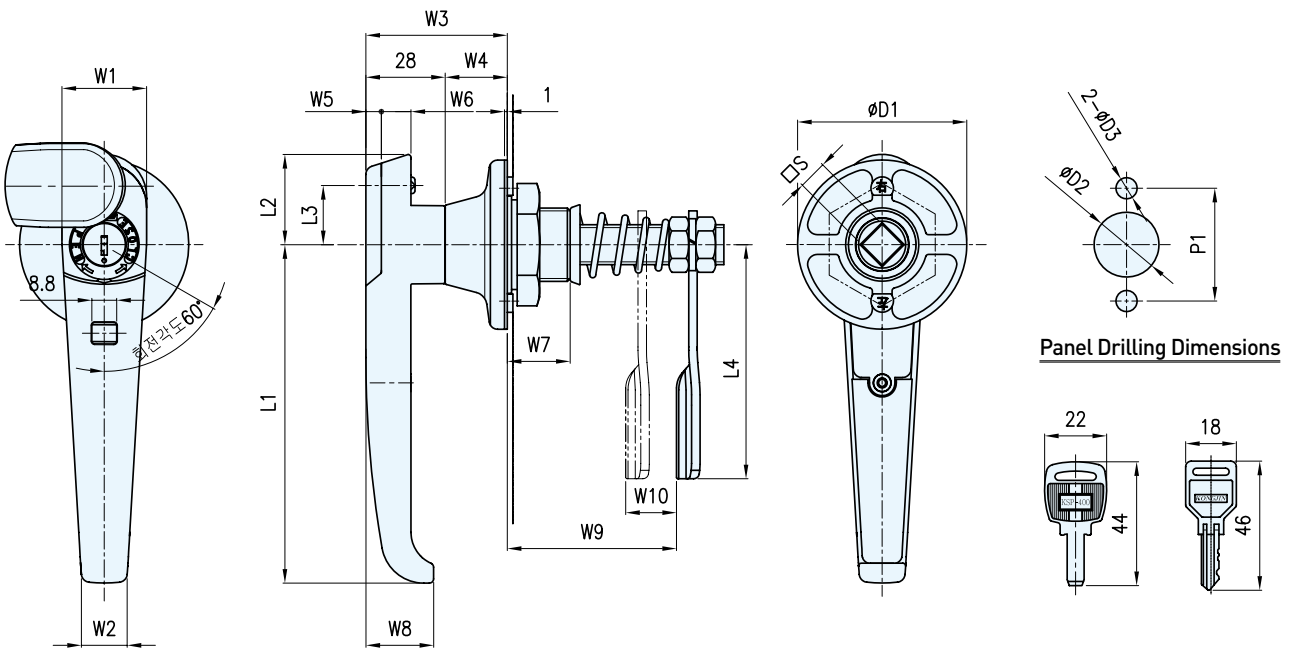

# A-15 KA-110-ID 인디게이터 방수 핸들 - Indicator Waterproof Handle

- 특징**
- 강력 밀착용으로 록 핸들 이동 가능합니다.
  - 회전각 좌,우 60°
  - 좌, 우 겸용입니다.
  - 방수 기능.
  - 사이드바 키 적용 가능합니다.
  - 인디게이트 기능으로 키의 잠금 상태를 알 수 있습니다.

- 사양**
- 재질 : 아연 합금(ZDCII)
  - 표면처리 : 크롬 도금(MZCr)

- 용도**
- 수전반, 배전반, 제어반, 의료기기, 시험기기 등.

- Features**
- Lock handle can be moved for strong adhesion.
  - Rotation angle – right 60°, left 60°
  - Use in both of right and left.
  - Waterproof.
  - Side bar key applicable.
  - Indicator system.

- Specification**
- Materials Used : Zinc alloy(ZDCII)
  - Finish : Chrome plating(MZCr)

- Use**
- Incoming panel, Distributing panel, Control panel, Medical instrument, Testing apparatus, etc.

※ 락핸들 페이지 참고(p.532~549)  
 ※ 기본 락핸들 3, 4번 사용

※ 사이드바 타입 제작 별도 문의  
 ※ 락핸들 별도판매

Installation Method

	코드번호	L1	L2	L3	L4	W1	W2	W3	W4	W5	W6	W7	W8	W9	W10	S	P1	ØD1	ØD2	ØD3	Net weight[g]
KA-110-ID-1K	KA01227	120	32	21	83	30	16	50	22	5.5	10.5	22.3	16	62.5	18	10	40	60	27	8.5	645
KA-110-ID-2K	KA01608	95	25	16.5	60	26	13.5	43	15	5	10	15	13	46	10	8	32	48	23	7.5	430
KA-110S-ID-1K	KA01609	120	32	21	83	30	16	50	22	5.5	10.5	22.3	16	62.5	18	10	40	60	27	8.5	645
KA-110S-ID-2K	KA01610	95	25	16.5	60	26	13.5	43	15	5	10	15	13	46	10	8	32	48	23	7.5	430